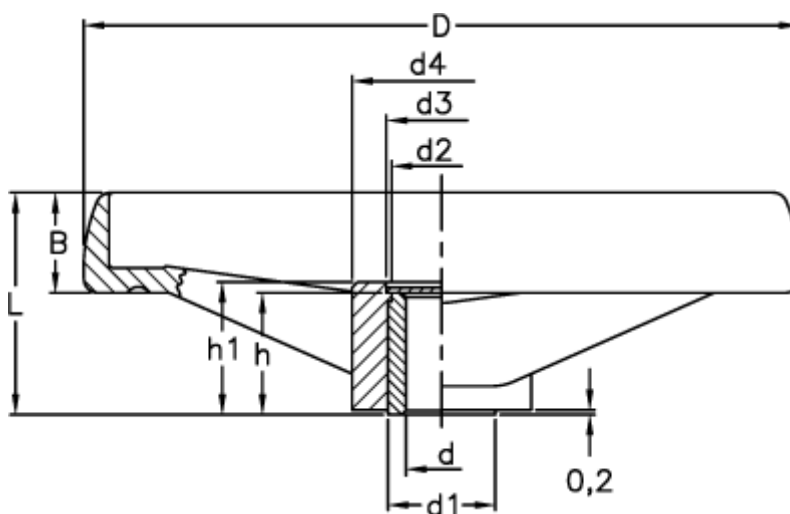

Data Sheet

Article number: 230100078831R
Description: E+G Handwheel
VRTP.200+IR-A16

Measures

B	= 28	h	= 34
C (N m)	= 300	h1	= 36
D	= 200	L	= 61
d1	= 30	L (J)	= 24
d2	= 28		
d3	= 31		
d4	= 50		
d H7	= 16		